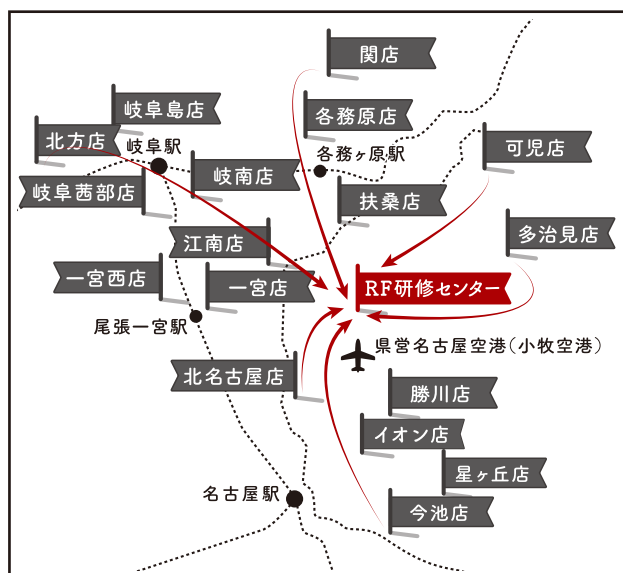

RAY Field

ACADEMY!

給与をもらいながら集中して学べる

「1年でデビュー」

同期みんなで1年デビューを目指しトレーニング。

入社2ヶ月間で他サロンの16倍の練習時間!!他サロンで先輩が教えてくれる練習時間は1週間で平均4時間ほど。レイフィールドアカデミーでは1週間で30時間、2ヶ月で240時間も練習ができます。

期間	4月・5月の2ヶ月間
時間	10:00~19:00(平日)
休日	土・日・祝休み
場所	RF研修センター 住所/小牧市小牧原 4-26 ■名鉄小牧線 小牧原駅から徒歩15分

(2021年度の場合)

交通費全額負担!

遠方の方限定

ひとり暮らし費用全額負担!
※家賃・光熱費込み

アカデミー内容

研修 (7H) / シャンプー (70H) / カラー (70H)
ブロー (40H) / その他 (60H)

◆50分授業 × 8コマ
各10分休憩 + お昼休憩50分あり

ご質問はこちらから!

レイフィールド株式会社
本社
新卒担当/新美・大塚

Tel 052-589-9801

Mail kyujinshin@rayfield.jp

Address 〒450-0002 愛知県名古屋市中村区名駅 5-28-1 名駅イーストビル 3F

月曜～金曜 9:30～18:00
※土日祝・GW・お盆・年末年始を除く

RAY
Field
HAIR & BEAUTY